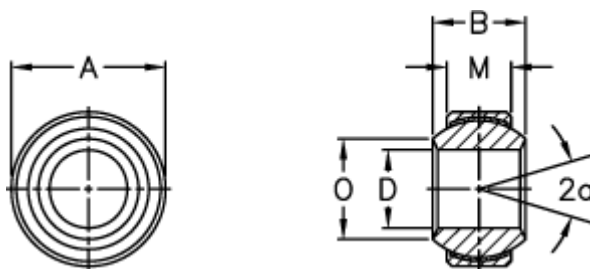

Varenummer: 03406220
Beskrivelse: Fluro Ledleje GXSW 22

Mål

A	= 41	Størrelse	= 22
a (grader)	= 15	Tilladelige o/min	= 170
B	= 28	Vægt	= 159
D	= 22		
Dynamisk belastning C (kN)	= 97		
M	= 20		
O	= 25.8		
Statisk belastning C0 (kN)	= 162		